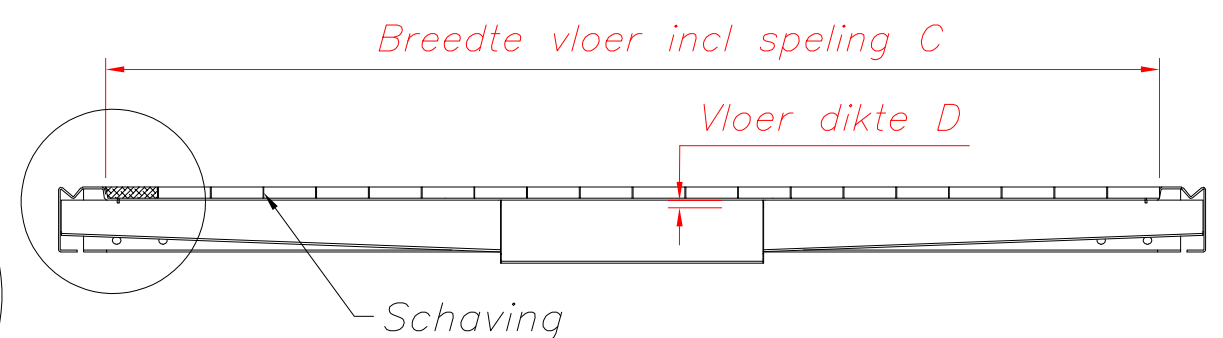

Klantgegevens

Bedrijfsnaam		
Contactpersoon		
uw order nr.		
Houtsoort		
Aantal vloer (en)		
Toepassing	Open	Gesloten / huif
Schaving	Lip-las	
	Omega, profiel breedte:	mm

Mail adres : info@scandiwoodbv.com

Vloer lengte	A	mm
Vloer breedte	C	mm
Vloer Dikte	D	mm
Bij versprongen montage de onderste maten invullen:		
	A1	mm
	A2	mm
	B1	mm
	B2	mm

Schets hiernaast de uitname naast het kantprofiel (graag bematen)

Doorsnede vloer

Schets hier de benodigde uitname ter plaatse van het kantprofiel